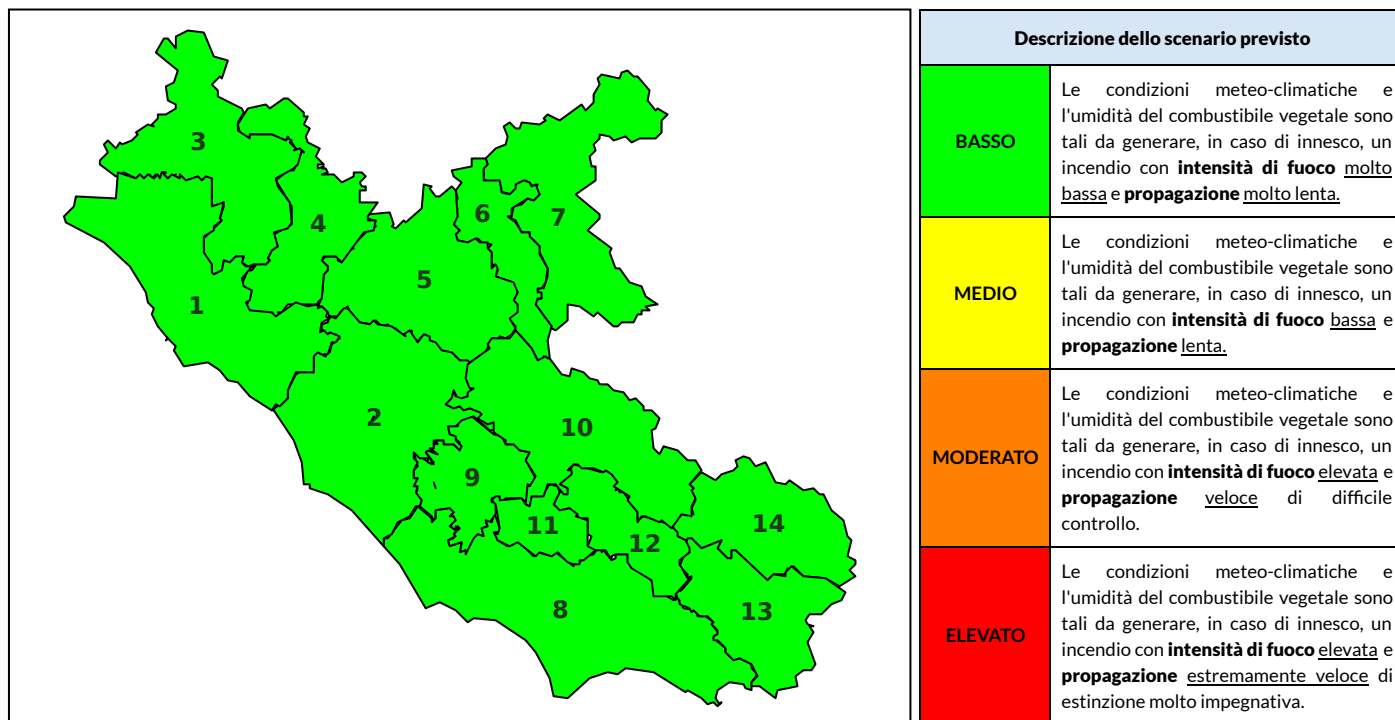

BOLLETTINO DI PERICOLOSITA' DA INCENDI BOSCHIVI

Previsioni per oggi 18-9-2024

Livello di pericolosità da incendio boschivo per Zona di Allerta AIB

Bollettino emesso nel periodo della campagna AIB Lazio sulla base del modello previsionale RISICOLazio, sviluppato in collaborazione con Fondazione CIMA, che fornisce un supporto per la valutazione della Pericolosità da incendio boschivo aggregata sulle Zone di Allerta AIB, approvate come parte integrante del Piano AIB Lazio 2020-2022 con DGR n° 270 del 15/05/2020. Il dettaglio della distribuzione dei Comuni nelle Zone AIB è consultabile al link https://protezionecivile.regione.lazio.it/zone_allerta_aib_comuni/. Le Norme Comportamentali per la popolazione sono consultabili al link https://protezionecivile.regione.lazio.it/norme_comportamentali_aib/.

Zona AIB	1	2	3	4	5	6	7	8	9	10	11	12	13	14
Livello Pericolosità	BASSO	BASSO	BASSO	BASSO	BASSO	BASSO	BASSO	BASSO	BASSO	BASSO	BASSO	BASSO	BASSO	BASSO

NOTE

BOLLETTINO DI PERICOLOSITA' DA INCENDI BOSCHIVI

Previsioni per domani 19-9-2024