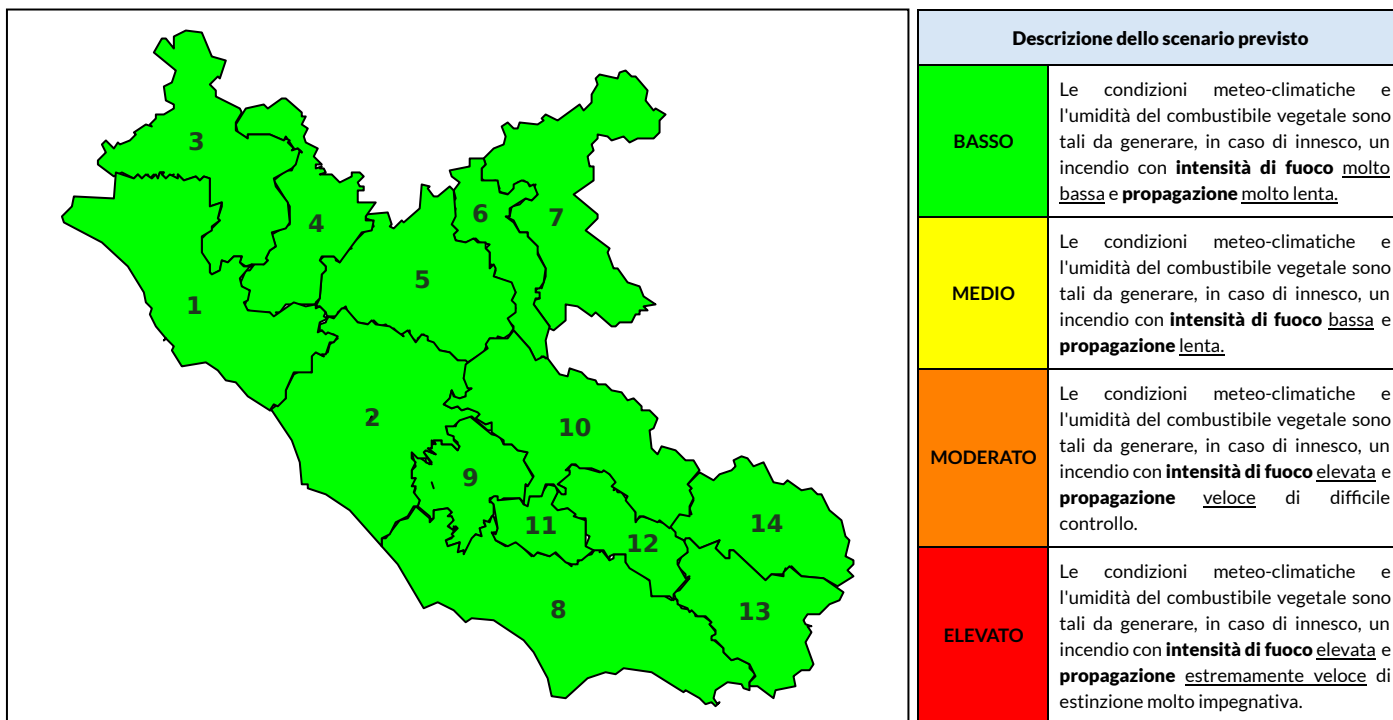

BOLLETTINO DI PERICOLOSITA' DA INCENDI BOSCHIVI

Previsioni per domani 19-9-2024

Livello di pericolosità da incendio boschivo per Zona di Allerta AIB

Bollettino emesso nel periodo della campagna AIB Lazio sulla base del modello previsionale RISICOLazio, sviluppato in collaborazione con Fondazione CIMA, che fornisce un supporto per la valutazione della Pericolosità da incendio boschivo aggregata sulle Zone di Allerta AIB, approvate come parte integrante del Piano AIB Lazio 2020-2022 con DGR n° 270 del 15/05/2020. Il dettaglio della distribuzione dei Comuni nelle Zone AIB è consultabile al link <https://protezionecivile.regione.lazio.it/zone_allerta_aib_comuni/>. Le Norme Comportamentali per la popolazione sono consultabili al link <https://protezionecivile.regione.lazio.it/norme_comportamentali_aib/>.

Zona AIB	1	2	3	4	5	6	7	8	9	10	11	12	13	14
Livello Pericolosità	BASSO	BASSO	BASSO	BASSO	BASSO	BASSO	BASSO	BASSO	BASSO	BASSO	BASSO	BASSO	BASSO	BASSO